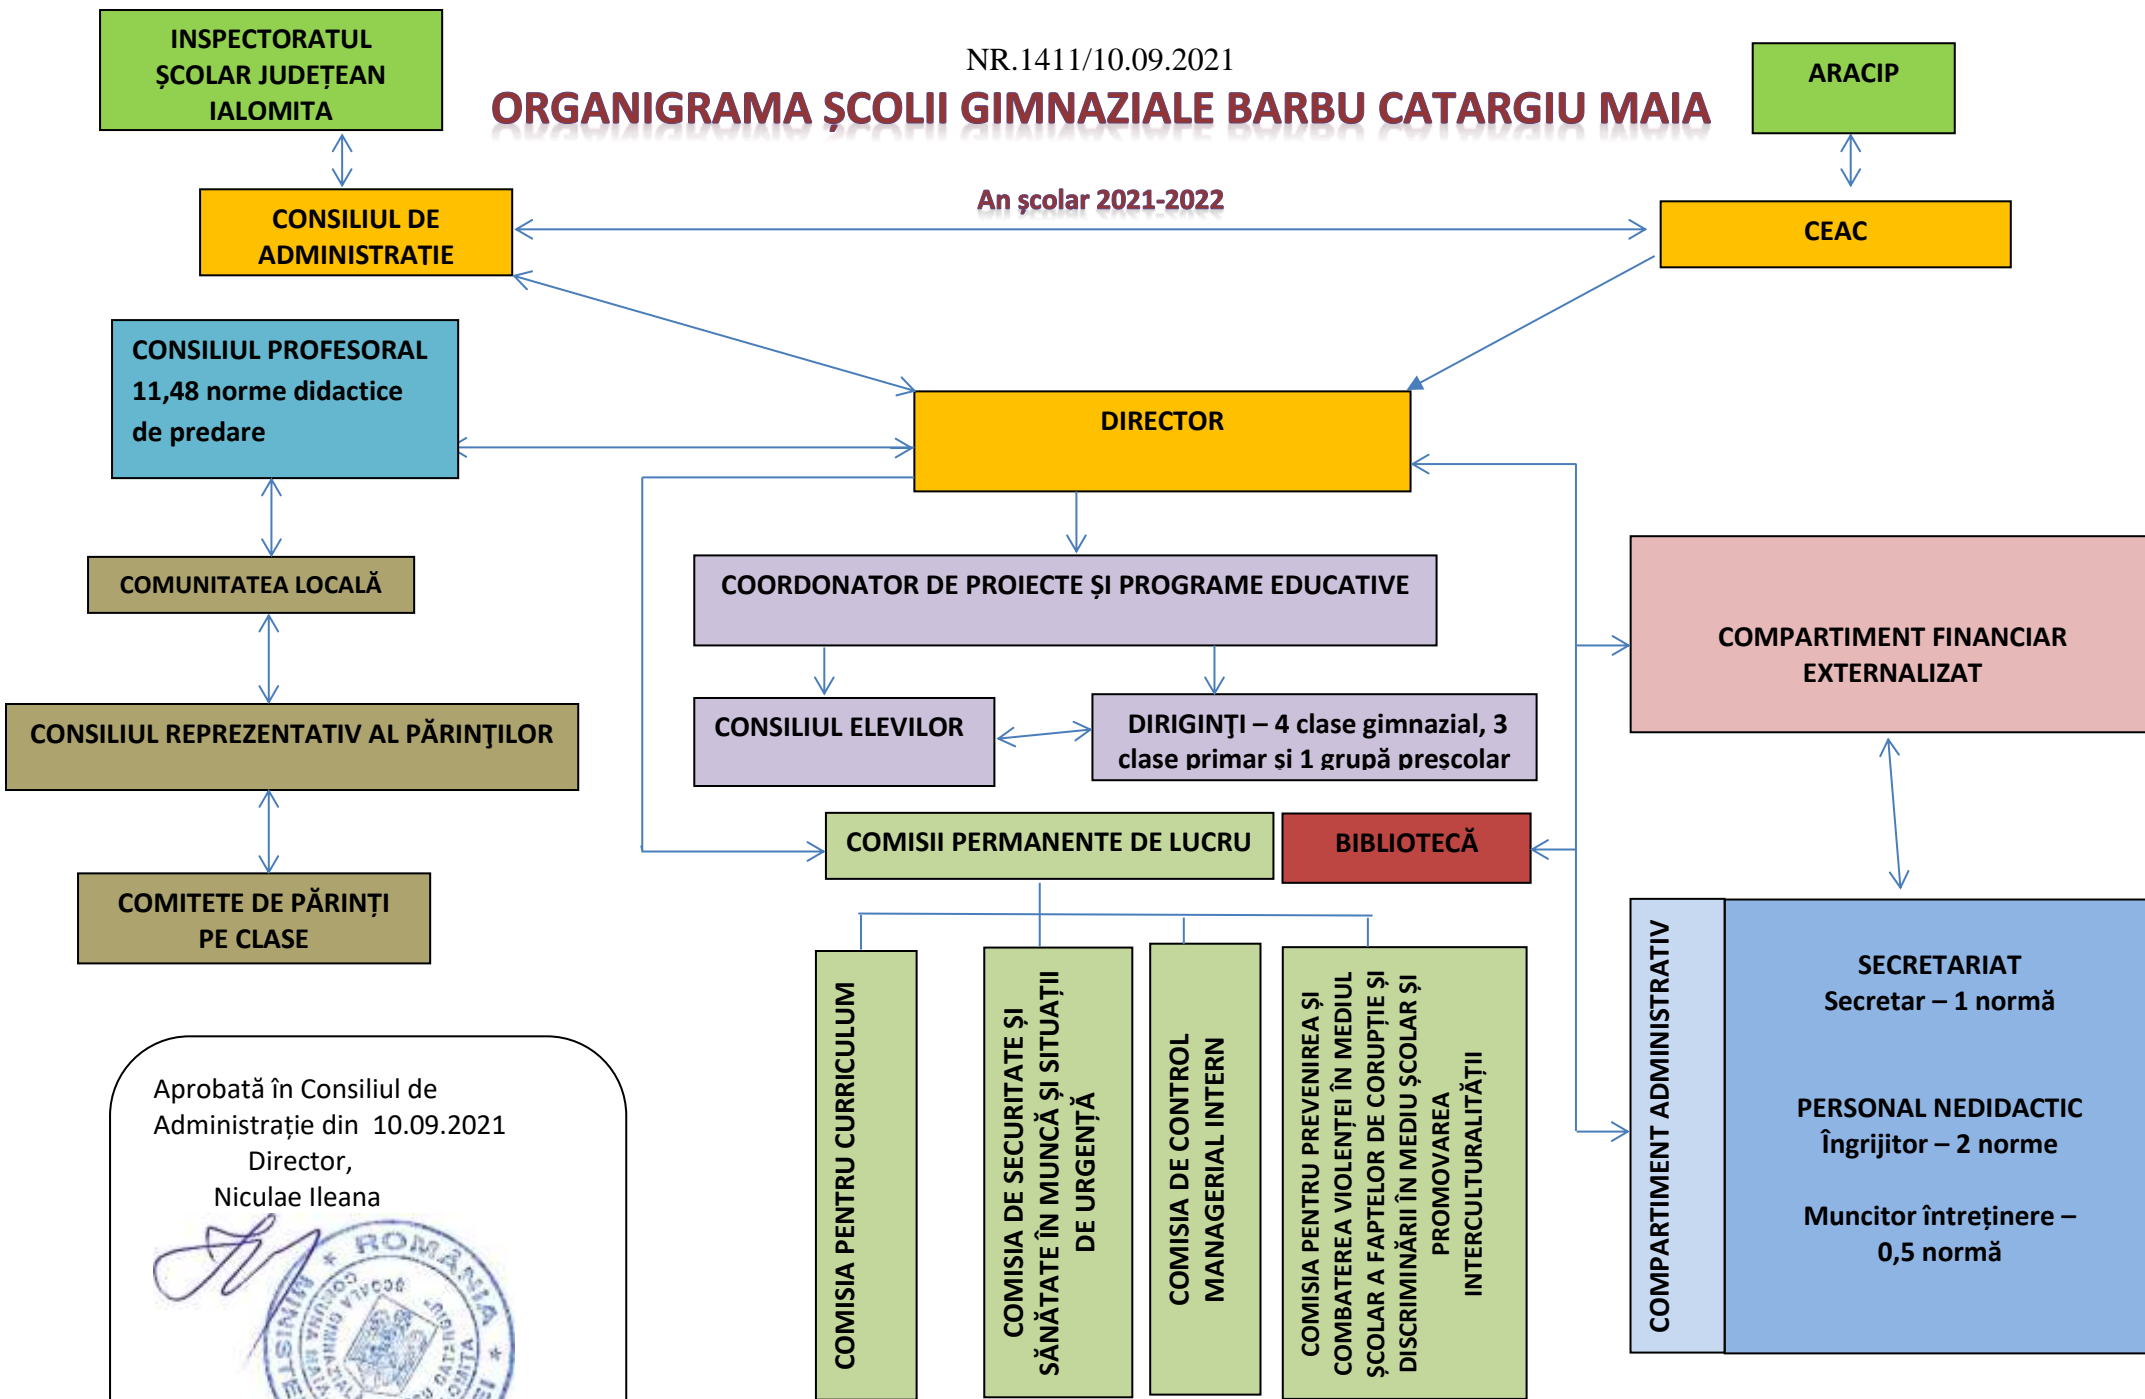

NR.1411/10.09.2021

ORGANIGRAMA ȘCOLII GIMNAZIALE BARBU CATARGIU MAIA

An școlar 2021-2022

Aprobată în Consiliul de Administrație din 10.09.2021

Director,
Niculae Ileana